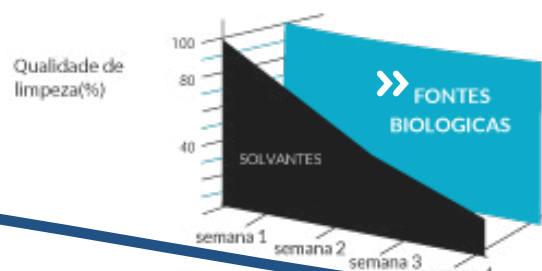

- Para facilitar a limpeza, o pincel é equipado com um porta-ferramentas.

SISTEMA DE DRENO

- Visualização do nível de líquido
- Volume: 60 litros de produto.

✓ Desempenho de limpeza

✓ Manutenção e desperdício mínimo