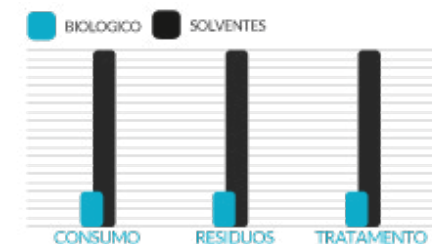

- Para facilitar a limpeza, o pincel é equipado com um porta-ferramentas.

SISTEMA DE DRENO

- Visualização do nível de líquido
- Volume: 60 litros de produto.

✓ Desempenho de limpeza

✓ Manutenção e desperdício mínimo