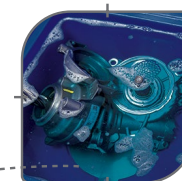

Desenhado num único bloco, a sua ergonomia é perfeitamente pensada para o conforto do operador

IMERSÃO

- Caixa da Imersão 13L
- Banca de lavagem com ângulos redondos para evitar depósito de sujidades.

PAINEL DE CONTROLE ERGONÔMICO